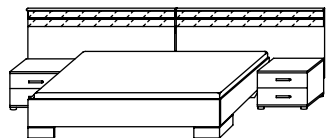

Tropea

Zerlegte Schlafräume Nachbildung

Modell-Nr. / Farbe
Abs. Glasauflage schwarz
A2799 Kernbuche-Nachbildung
A9099 alpinweiß

Betten

Paneel mit Glasauflage schwarz

Kombination bestehend aus:

1 Paneel-Futonbett 701X
1 Paar Nachttische je 2 Schubk. 642E

Kompl.-Nr. 045X

@I_A2799_045X

Platzbedarf für komplette Bettanlage mit Natis:

Liegefläche	Außenmaße	
180/200	B 284, H 84, T 206 cm	- Nr. 80
180/210	B 284, H 84, T 216 cm	- Nr. 82
180/220	B 284, H 84, T 226 cm	- Nr. 83

Aufpreis je Bett für die Überlängen 210 und 220 cm:

@I_A0010_940P

- Bitte geben Sie bei allen Bestellungen unbedingt die genaue Modell- und Artikel-Nr. an.
- Bei Bettenbestellungen bitte auch die Nr. der gewünschten Bettengröße angeben.

Beispiel:

Mod.-Nr.	Art.-Nr.	Bettengröße-Nr.
A2799	045Z	80

Beimöbel

Schubkastenkonsole
mit 5 Schubkästen
B 55, H 887, T 43

Art.-Nr. 644J

@I_A2799_644J

Türenkommode
mit 1 Fachboden
B 104, H 87, T 43

Art.-Nr. 644H

@I_A2799_644H