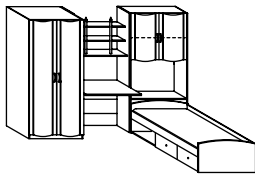

4-tlg. Kombination bestehend aus:

GSD 90 2türlich	3096
Schreibtisch	8909
Bettkastenschrank	8908
Funktionsliege	9094

Breite 281, Höhe 197, Tiefe 237 cm

Art.-Nr. 0Y95

IN 393