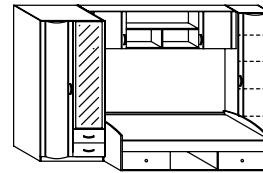

4-tlg. Kombination bestehend aus:

GSDKS 90 2türlich, 2 Schubkästen	2044
Hängeschrank	8803
Türenteil	8267
Funktionsliege	9094

Breite 344, Höhe 197, Tiefe 94 cm

Art.-Nr. 0YP1

IN 386