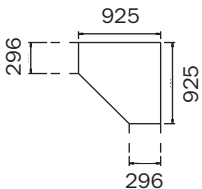

## Drehtürenschränke

Höhe 197 cm, Tiefe 59 cm

**GSD 90, 2türlich**  
 B 91, H 197, T 59 cm

**Art.-Nr. 3096**

IN 287

**GSDKS 90, 2türlich**  
**1 Spiegeltür**  
**2 Schubkästen**  
 B 91, H 197, T 59 cm

**Art.-Nr. 2044**

IN 267

**GSDKS 135, 3türlich**  
**1 Spiegeltür**  
**2 Schubkästen**  
 B 136, H 197, T 59 cm

**Art.-Nr. 2144**

IN 318

**Begehbarer Eckschrank,**  
**2türlich**  
**9 Fachböden**  
 T 93, H 197, T 93 cm

**Art.-Nr. 3196**

### Platzbedarf für Eckschrank 3196

Maße in mm.

## Anbauteile

Höhe 197 cm, Tiefe 38/33 cm

**Türeinteil**  
**Türanschl. links/rechts**  
**mit 4 Fachböden**  
 B 47, H 197, T 38 cm

**Art.-Nr. 8267**

IN 233

**Glastüreinteil**  
**Türanschl. links/rechts**  
**mit 4 Fachböden**  
 B 47, H 197, T 33 cm