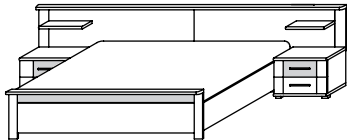

Genua

Zerlegte Schlafräume Nachbildung

Modell-Nr. / Farbe
A2798 Front elfenbeinfarben/
Korpus Kernbuche-Nachb.

Betten

Schubkästen in Abs. elfenbeinfarben

Kombination bestehend aus:

1 Paneelbett ohne Beleuchtung
Ablage li./re. am Paneel
1 Paar Nachttische je 2 Schubk. 707N
642E

Kompl.-Nr. 044T

@I_A2798_044T

Platzbedarf für komplette Bettanlage mit Natis:

Liegefläche	Außenmaße
160/200	B 268, H 80, T 211 cm - Nr. 60
160/210	B 268, H 80, T 221 cm - Nr. 62
160/220	B 268, H 80, T 231 cm - Nr. 63
180/200	B 288, H 80, T 211 cm - Nr. 80
180/210	B 288, H 80, T 221 cm - Nr. 82
180/220	B 288, H 80, T 231 cm - Nr. 83