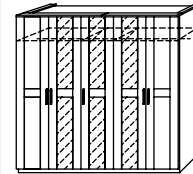

Beimöbel

Oberer Schubkasten Glasauflage schwarz

Nachttisch
mit 2 Schubkästen
B 55, H 39, T 43

Art.-Nr. 646F

@I_A2755_646F

1 Paar Nachttische
mit 2 Schubkästen
B 55, H 39, T 43

Art.-Nr. 646G

@I_A2755_646G

Schubkastenkonsole
mit 5 Schubkästen
B 55, H 87, T 43

Art.-Nr. 646J

@I_A2755_646J

Türenkommode
mit 1 Fachboden
B 104, H 87, T 43

Art.-Nr. 644H

@I_A2755_644H

Kombikommode
mit 5 Schubkästen
und 2 Fachböden
B 154, H 87, T 43

Art.-Nr. 646K

@I_A2755_646K

Drehtürenschränke

Innentüren mit Glasauflage schwarz
Höhe 225, Tiefe 63 cm

SHDGO 225 5türig
3 Glastüren
B 226, H 225, T 63

Art.-Nr. 5B69

@I_A2755_5B69

SHDGO 270 6türig
4 Glastüren
B 271, H 225, T 63