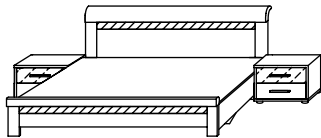

Como

Zerlegte Schlafräume Nachbildung

Modell-Nr. / Farbe
A2755 Kernbuche-Nachbildung,
Abs. Glasauflage schwarz

Betten

Oberer Schubkasten Glasauflage schwarz

Kombination bestehend aus:

1 Futonbett 606E
1 Paar Nachttische je 2 Schubk. 646G

Kompl.-Nr. 044N

@I_A2755_044N

Futonbett

Art.-Nr. 606E

@I_A2755_606E

Platzbedarf für Futonbetten:

Liegefläche	Außenmaße	
180/200	B 189, H 89, T 212 cm	- Nr. 80
180/210	B 189, H 89, T 222 cm	- Nr. 82
180/220	B 189, H 89, T 232 cm	- Nr. 83