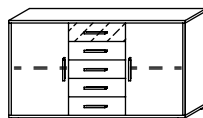

Schubkastenkonsole
mit 5 Schubkästen
B 55, H 87, T 43

Art.-Nr. 646J

@I_A2755_646J

Türenkommode
mit 1 Fachboden
B 104, H 87, T 43

Art.-Nr. 644H

@I_A2755_644H

Kombikommode
mit 5 Schubkästen
und 2 Fachböden
B 154, H 87, T 43

Art.-Nr. 646K

@I_A2755_646K

Drehtürenschränke

Innentüren mit Glasauflage schwarz
Höhe 225, Tiefe 63 cm

SHDGO 225 5türig
3 Glastüren
B 226, H 225, T 63

Art.-Nr. 5B69

@I_A2755_5B69

SHDGO 270 6türig
4 Glastüren
B 271, H 225, T 63