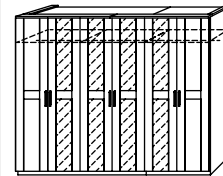

Schubkastenkonsole
mit 5 Schubkästen
B 55, H 87, T 43

Art.-Nr. 646J

@I_A2755_646J

Türenkommode
mit 1 Fachboden
B 104, H 87, T 43

Art.-Nr. 644H

@I_A2755_644H

Kombikommode
mit 5 Schubkästen
und 2 Fachböden
B 154, H 87, T 43

Art.-Nr. 646K

@I_A2755_646K

Drehtürenschränke

Innentüren mit Glasauflage schwarz
Höhe 225, Tiefe 63 cm

SHDGO 225 5türig
3 Glastüren
B 226, H 225, T 63

Art.-Nr. 5B69

@I_A2755_5B69

SHDGO 270 6türig
4 Glastüren
B 271, H 225, T 63