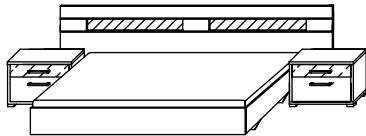

Brixen

Zerlegte Schlafräume Nachbildung

Modell-Nr. / Farbe
Abs. Glasauflage schwarz
A5716 Nussbaum-Nachbildung
A9016 alpinweiß

Betten

Bettkopfteil mit Glasauflage schwarz

Kombination bestehend aus:

1 Paneel-Futonbett 607J
1 Paar Nachttische je 2 Schubk. 622D

Kompl.-Nr. 044Z

@I_A5716_044Z

Platzbedarf für komplette Bettanlage mit Natis:

Liegefläche	Außenmaße
160/200	B 264, H 82, T 205 cm - Nr. 60
160/210	B 264, H 82, T 215 cm - Nr. 62
160/220	B 264, H 82, T 225 cm - Nr. 63
180/200	B 284, H 82, T 205 cm - Nr. 80
180/210	B 284, H 82, T 215 cm - Nr. 82
180/220	B 284, H 82, T 225 cm - Nr. 83