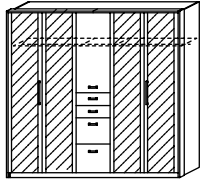

Drehtürenschränke

Höhe 225, Tiefe 63 cm

SHDKGO 225 5türig
mit Passepartout
4 Schubkästen
1 kl. Holztür (Nb.)
4 Glastüren
B 230, H 225, T 63

Art.-Nr. 043A

@I_A5765_043A

SHDKGO 225 5türig
mit Passepartout
4 Schubkästen
2 Holztüren (Nb.)
3 Glastüren
B 230, H 225, T 63