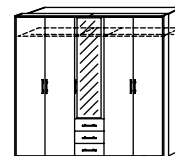

IN 212

Türen-/Schubkommode mit 5 Schubkästen und 1 Fachboden
 B 100, H 86, T 38

Art.-Nr. 6825

IN 254

Kombikommode mit 5 Schubkästen und 2 Fachböden
 B 149, H 86, T 38

Art.-Nr. 6865

IN 273

Weiteres Zubehör entnehmen Sie bitte den Seiten 196 - 200.

Drehtürenschränke

Höhe 225, Tiefe 63 cm

* Bei den Drehtürenschränken sind die Schubkästen in der jeweiligen Korpusfarbe.

SHDKO 225 5türig 3 Schubkästen
 B 230, H 225, T 63

Art.-Nr. 0F79 *

IN 335

SHDKO 270 6türig 3 Schubkästen
 B 275, H 225, T 63

Art.-Nr. 0F81 *

IN 360

SHDKSO 225 5türig 1 Spiegeltür 3 Schubkästen
 B 230, H 225, T 63

Art.-Nr. 0F97 *

IN 339

SHDKSO 270 6türig 2 Spiegeltüren 3 Schubkästen
 B 275, H 225, T 63

Art.-Nr. 0F98 *

IN 366