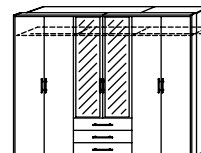

Drehtürenschränke

Höhe 225, Tiefe 63 cm

* Bei den Drehtürenschränken sind die Schubkästen in der jeweiligen Korpusfarbe.

SHDKO 225 5türig 3 Schubkästen
 B 230, H 225, T 63

Art.-Nr. 0F79 *

IN 335

SHDKO 270 6türig 3 Schubkästen
 B 275, H 225, T 63

Art.-Nr. 0F81 *

IN 360

SHDKSO 225 5türig 1 Spiegeltür 3 Schubkästen
 B 230, H 225, T 63

Art.-Nr. 0F97 *

IN 339

SHDKSO 270 6türig 2 Spiegeltüren 3 Schubkästen
 B 275, H 225, T 63

Art.-Nr. 0F98 *

IN 366

Serienmäßige Ausstattung in jedem Schrankelement:
 1 Fachboden und 1 Kleiderstange in der Höhe beliebig verstellbar.

Fachböden

Stärke 1,6 cm, Tiefe 52 cm

Bestellung bitte unter Mod.-Nr. **A0033**

Fachboden B 43
Art.-Nr. 9711 IN 116